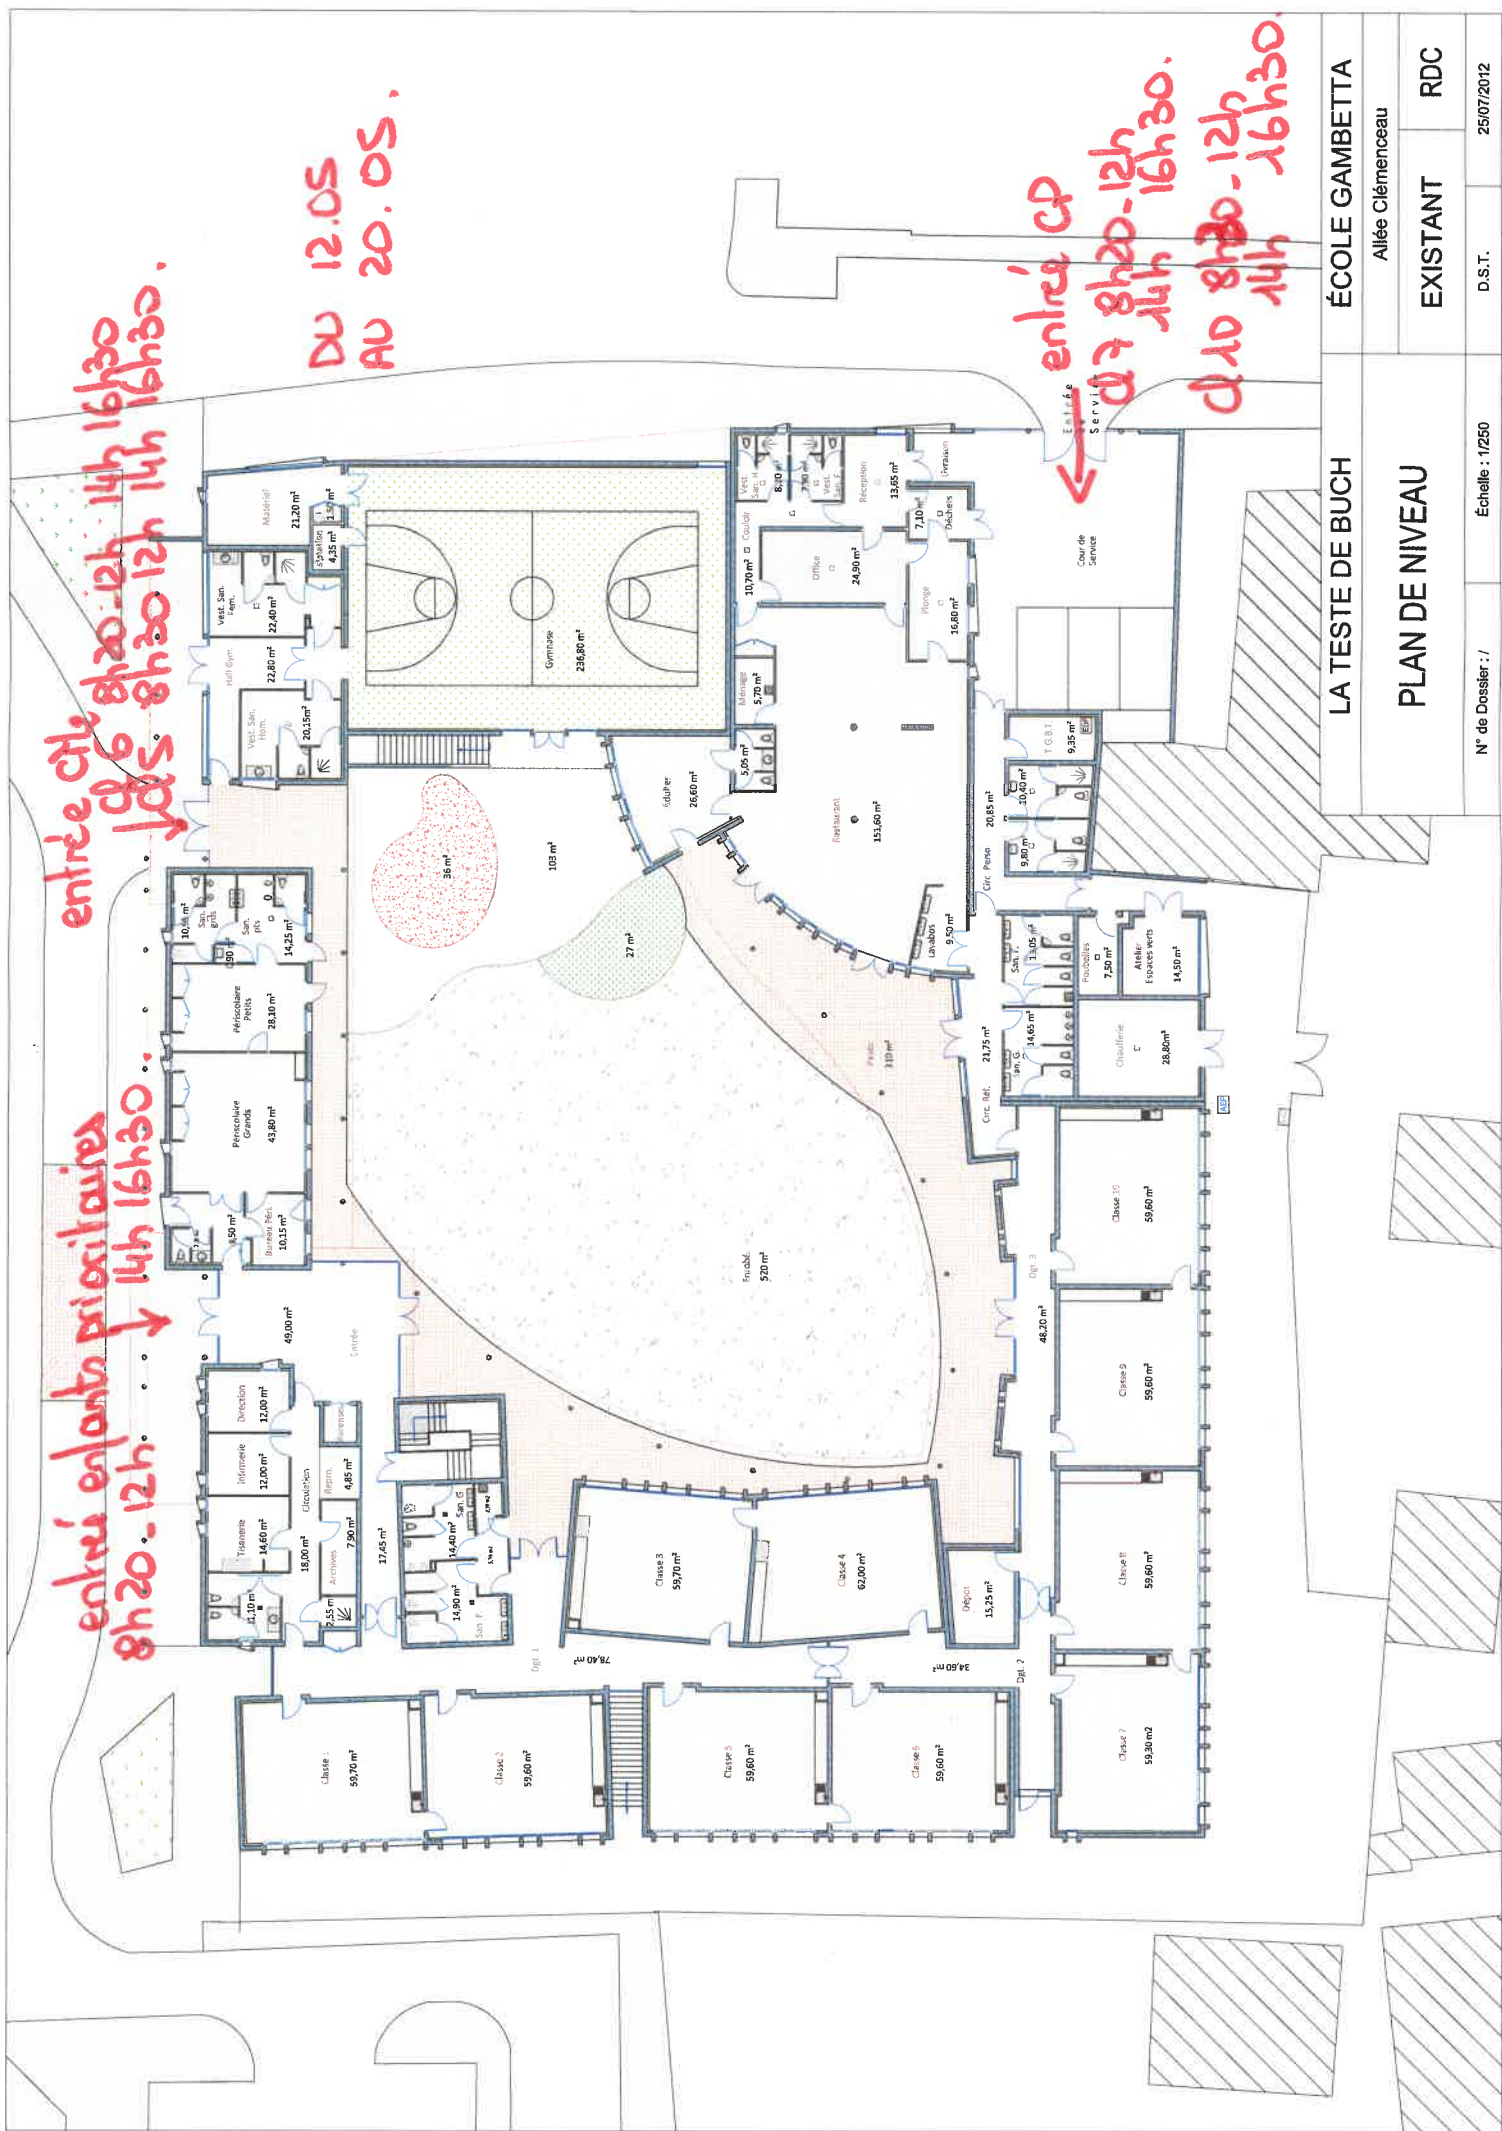

entrée enfants prioritaires  
8h20-12h  
↓ 14h 16h30

entrée City  
8h20-12h 14h 16h30  
↓ 8h30-12h 14h 16h30

DU 12.05  
AU 20.05.

entrée CP  
↓ 8h20-12h 14h 16h30  
↓ 8h30-12h 14h 16h30

LA TESTE DE BUCH  
PLAN DE NIVEAU

ÉCOLE GAMBETTA  
Allée Clémenceau  
EXISTANT RDC