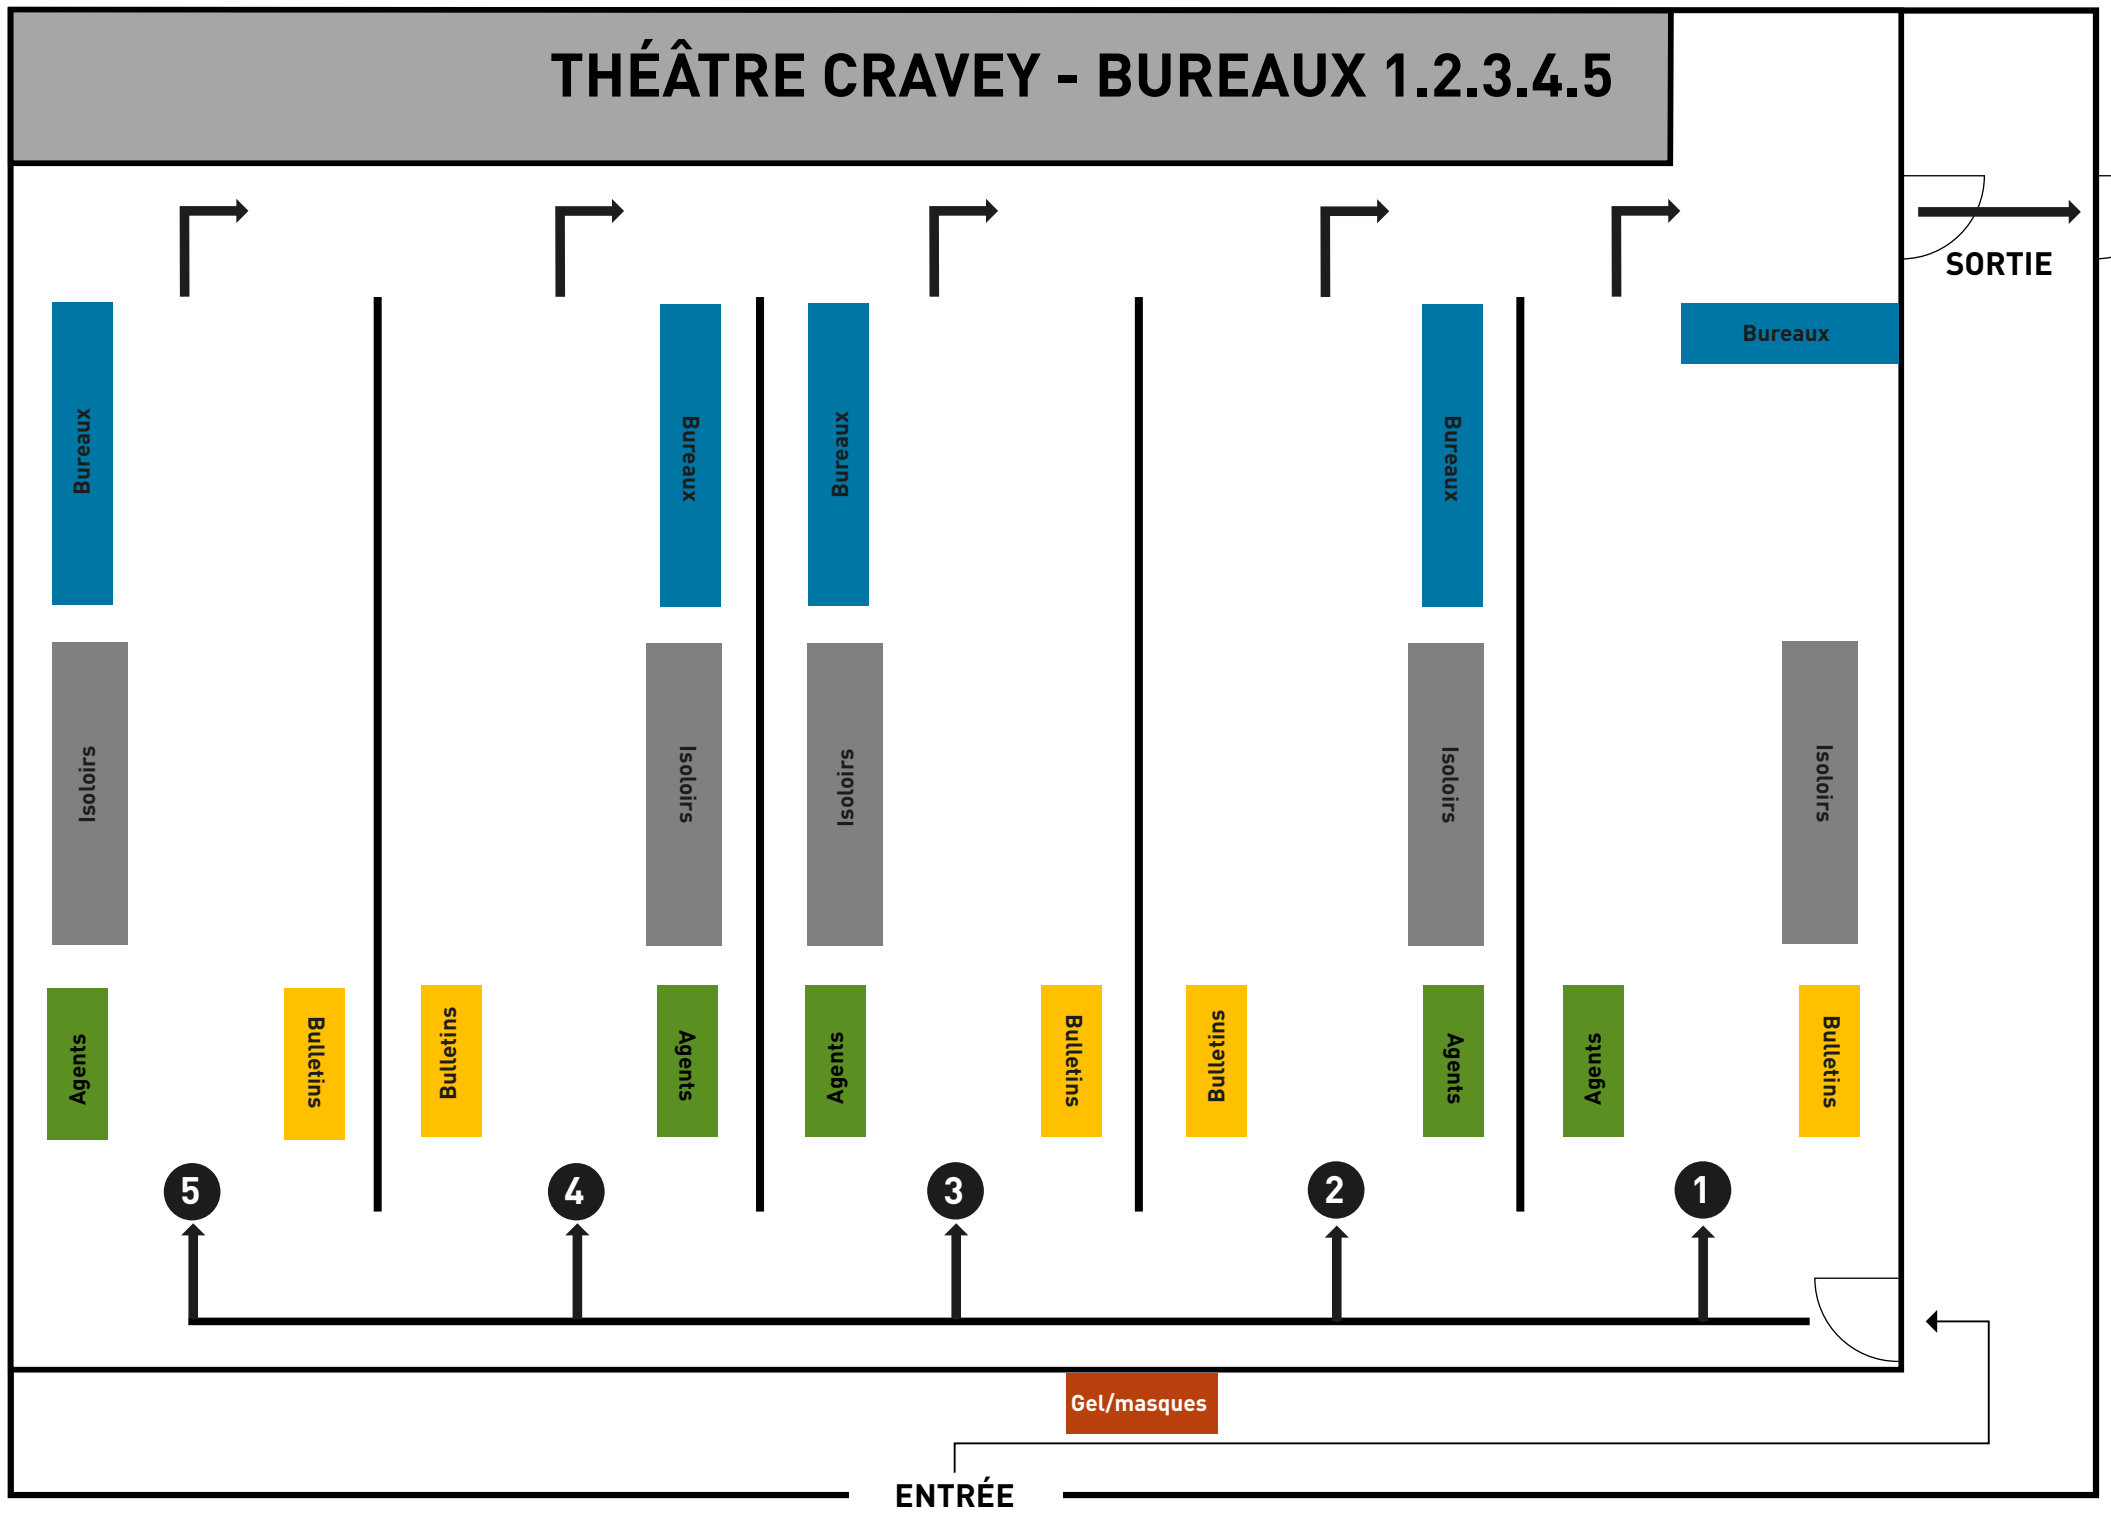

# THÉÂTRE CRAVEY - BUREAUX 1.2.3.4.5

SORTIE

ENTRÉE

Gel/masques

Bureaux

Isoloirs

Agents

Bulletins