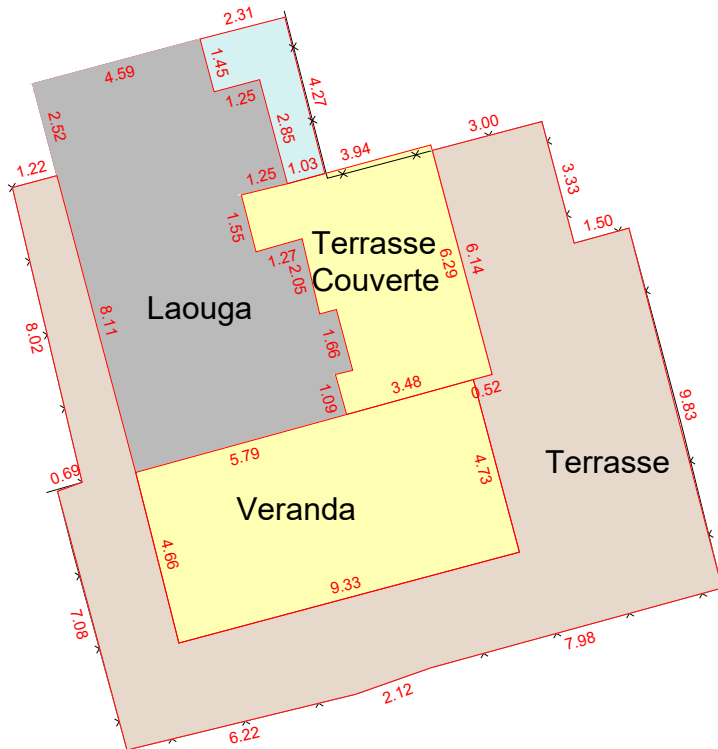

Département de la Gironde
Commune de LA TESTE DE BUCH

Propriété de la Comuune
Lac de Cazaux
EMPLACEMENT
Snack "CHEZ LOUD LAOUGA"

ECHELLE : 1/200

CADASTRE: Section CY n° 106

SELARL AUIGE Cabinet de Géomètres-Experts DPLG
57, Rue du PORT - 33260 LA TESTE DE BUCH
Tel: 05-57-52-77-52 Fax: 05-57-52-77-53
E.mail : contact@auige.fr
Dossier n°13.025 230208 Fichier 13025 230208.dwg Date : 27/02/2023

X=1368.180

Y=4155.340

Y=4155.340

Légende :

- Surface Cabanon S= 59m²
- Surface Accès S= 6m²
- Surface Terrasse Couverte S= 70m²
- Surface Terrasse Ouverte S= 106m²

Y=4155.320

Y=4155.320

Y=4155.300

Y=4155.300

X=1368.160

X=1368.180