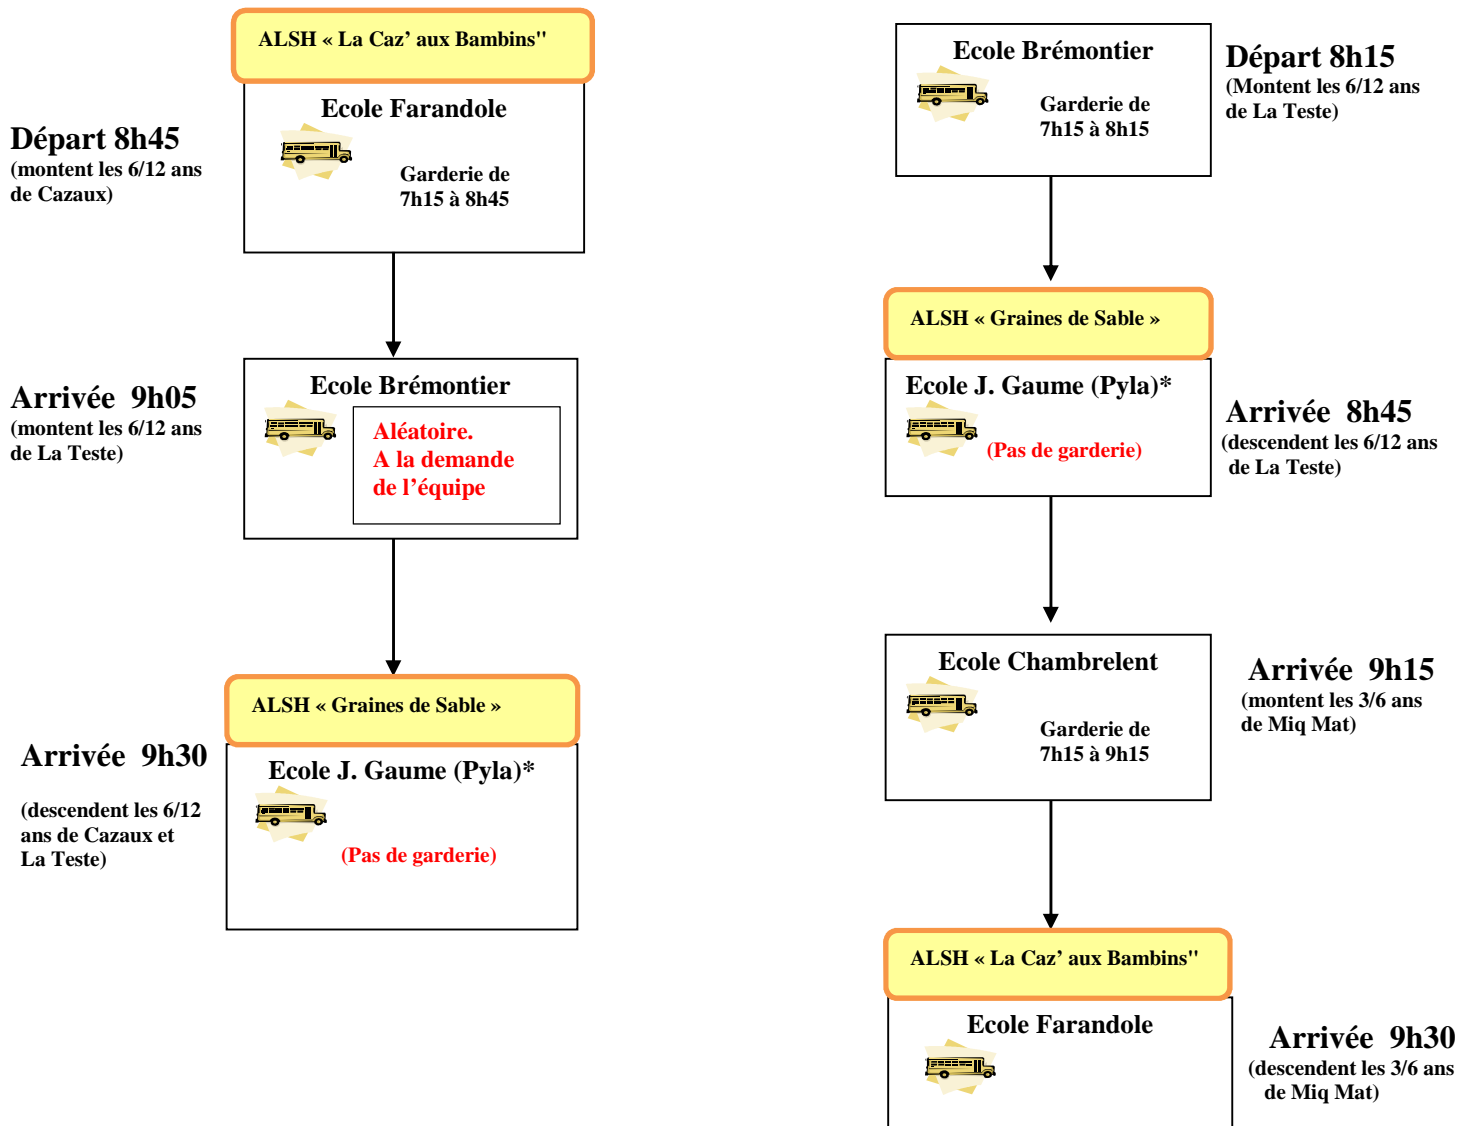

MATIN

BUS N° 1

Prend les 6/12 ans de **Cazaux**
Et La Teste pour aller à **Pyla**

BUS N° 2

Prend les 6/12 ans de **La Teste** et les déposent à **Pyla**
Prend les 3/6 ans de **Miquelots Mat** et les déposent
à **La Farandole**

*ALSH Graines de Sable – école J. Gaume – Pyla

SOIR

BUS N° 1

Retour des 6/12 ans à La Teste et Cazaux

Départ 17h00
(montent les 6/12 ans de La Teste et Cazaux)

ALSH « Graines de Sable »

Ecole J. Gaume (Pyla)*

(Pas de garderie)

Arrivée 17h30
(descendent les 6/12 ans de La Teste)

Ecole Brémontier

Aléatoire.
A la demande de l'équipe.
(pas de garderie)

Arrivée 18h00
(descendent les 6/12 ans de Cazaux)

ALSH « La Caz' aux Bambins''

Ecole Farandole

Garderie de 17h00 à 18h30

BUS N° 2

Retour des 3/6 ans de Miquelots Mat à Chambrelent
Et retour des 6/12 ans de La Teste à Brémontier

ALSH « La Caz' aux Bambins''

Départ 17h00
(montent les 3/6 ans De Miq Mat)