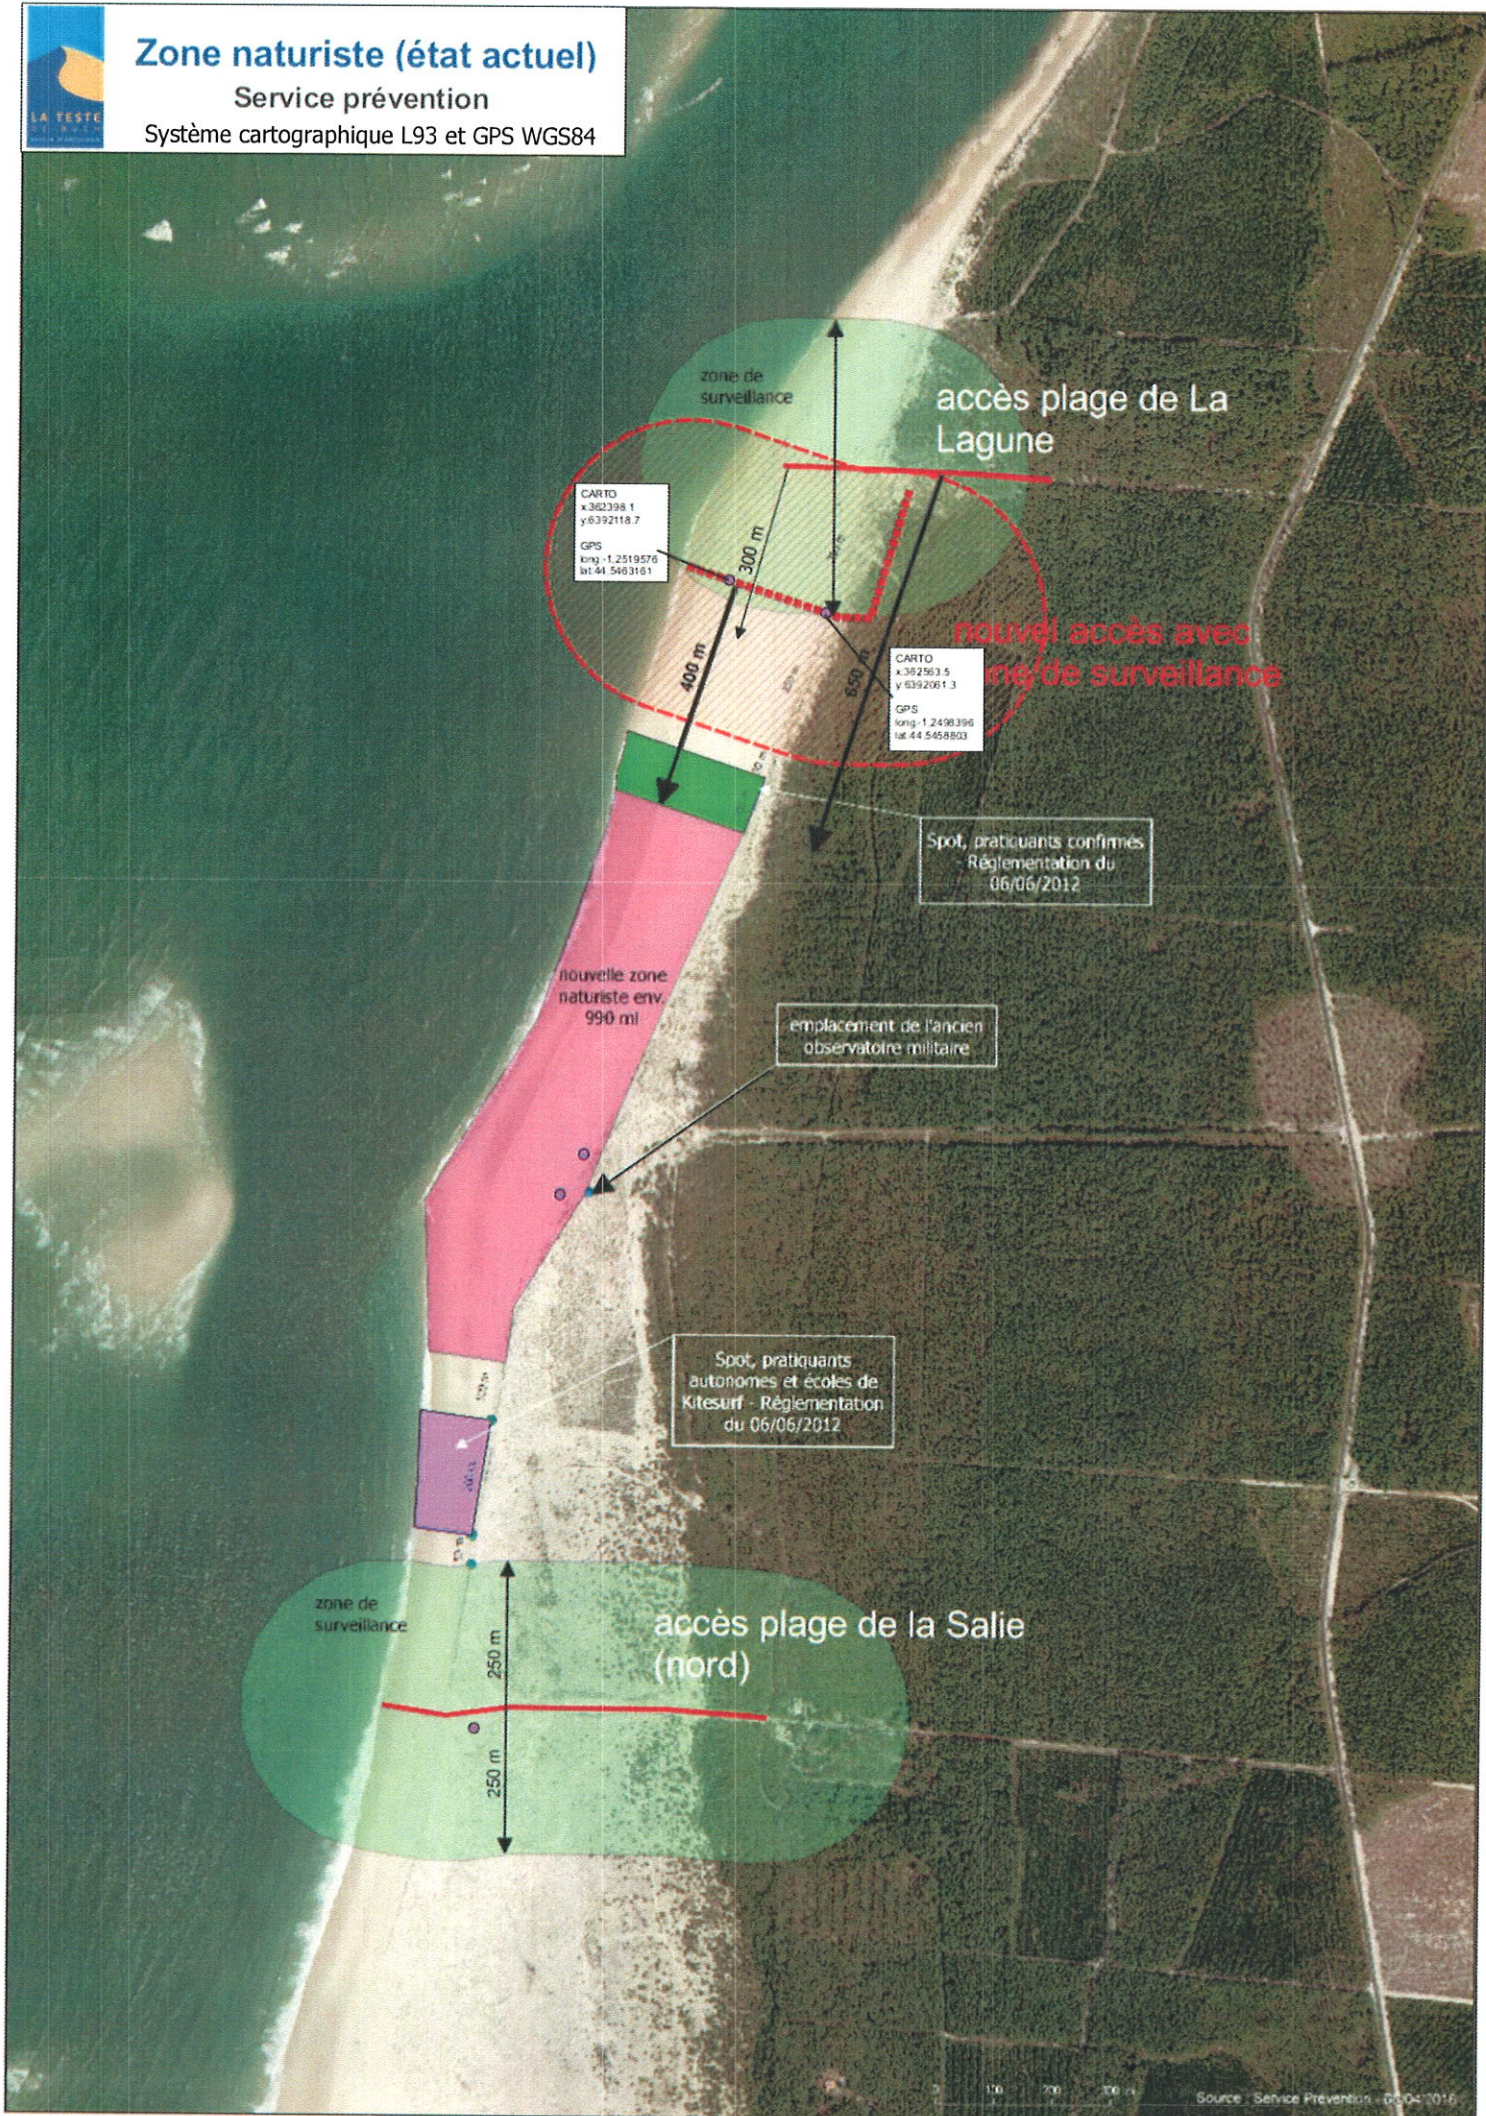

Zone naturiste (état actuel)

Service prévention

Système cartographique L93 et GPS WGS84

CARTO
x:362398.1
y:6392118.7
GPS
long: -1.2519576
lat: 44.5463161

CARTO
x:362563.5
y:6392061.3
GPS
long: -1.2498396
lat: 44.5458803

Spot, pratiquants confirmés
- Réglementation du
06/06/2012

emplacement de l'ancien
observatoire militaire

Spot, pratiquants
autonomes et écoles de
Kitesurf - Réglementation
du 06/06/2012